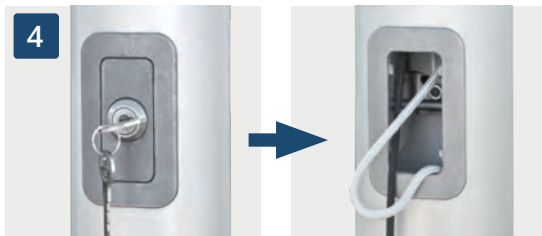

Abschließbares Türchen