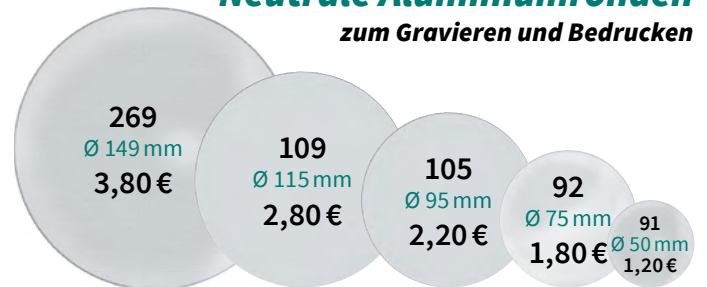

Neutrale Aluminiumronden zum Gravieren und Bedrucken