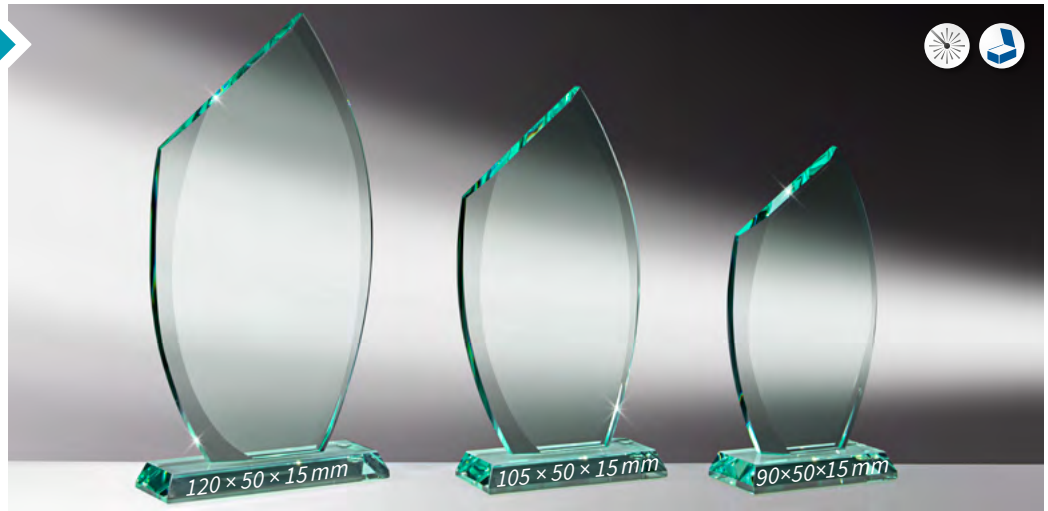

# JADE-GLASTROPHÄEN 10 - 20 mm stark

## JADE-Trophäe

Stärke 15 mm

68108 • 32,90 €  
H. 250 mm × B. 125 mm

68107 • 27,90 €  
H. 210 mm × B. 105 mm

68106 • 24,90 €  
H. 180 mm × B. 90 mm

## JADE-Trophäe

Stärke 10 mm

68149 • 42,90 €  
H. 265 mm × B. 170 mm

68150 • 37,90 €  
H. 220 mm × B. 150 mm

68151 • 32,90 €  
H. 175 mm × B. 130 mm