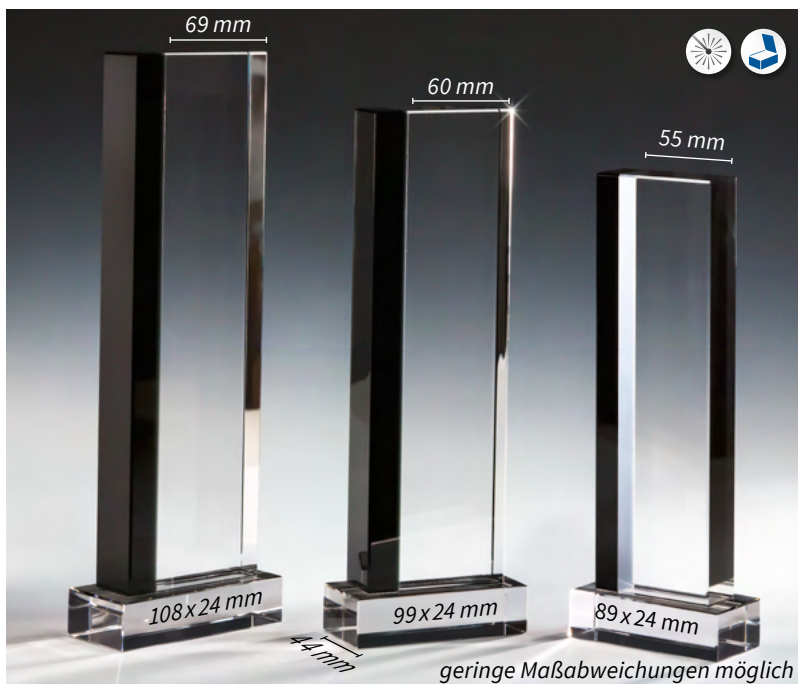

## Kristall-Trophäe

Stärke 29 mm

67476 • 49,90 €

H. 310 x B. 110 mm

67477 • 44,90 €

H. 280 x B. 100 mm

67478 • 39,90 €

H. 250 x B. 90 mm

Perfekt für Lasergravur. Die Gravur auf der schwarzen Glasstrebe bieten wir nicht an.