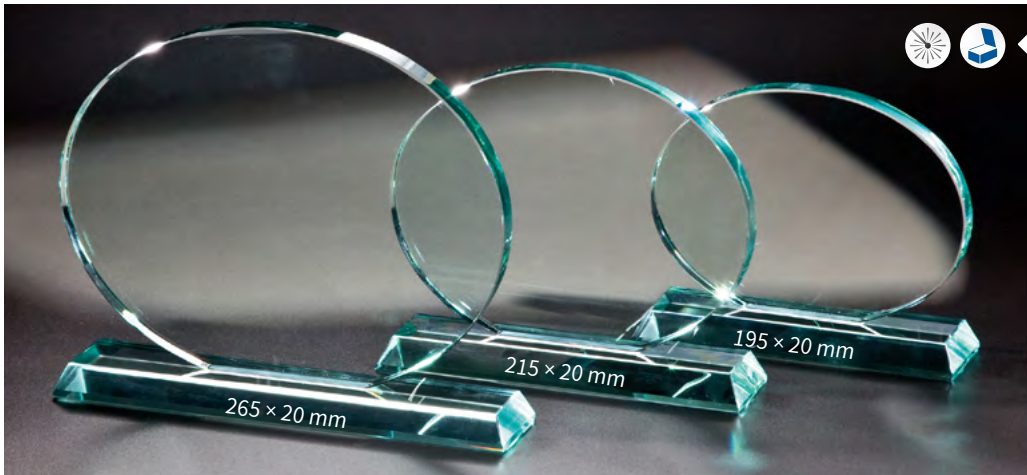

JADE-GLASTROPHÄEN 15 mm stark