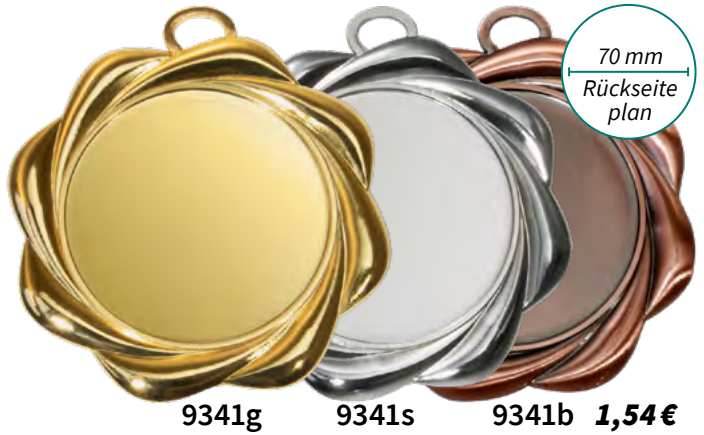

Zamak-Medaille Ø 70 mm • 35 Gramm