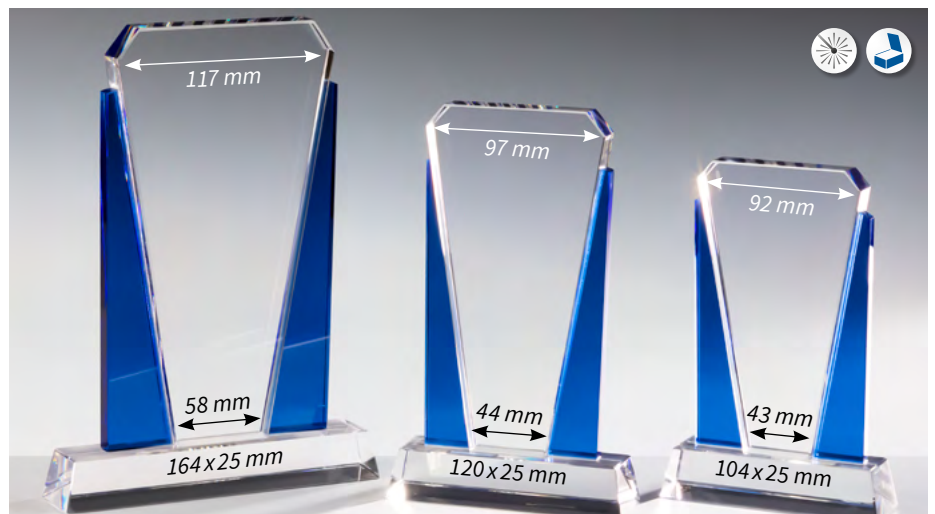

Kristall-Trophäe

Stärke 20 mm

67421 • 47,90 €
H. 245 mm × B. 128 mm

67422 • 43,90 €
H. 205 mm × B. 106 mm

67423 • 39,90 €
H. 185 mm × B. 100 mm