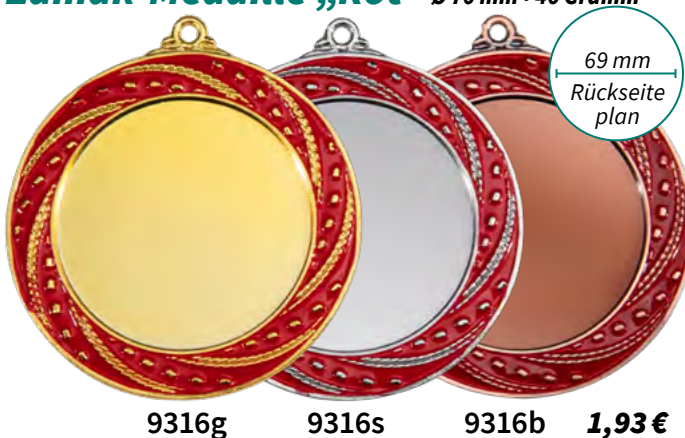

Zamak-Medaille „Rot“ Ø 70 mm • 40 Gramm

9316g 9316s 9316b **1,93 €**