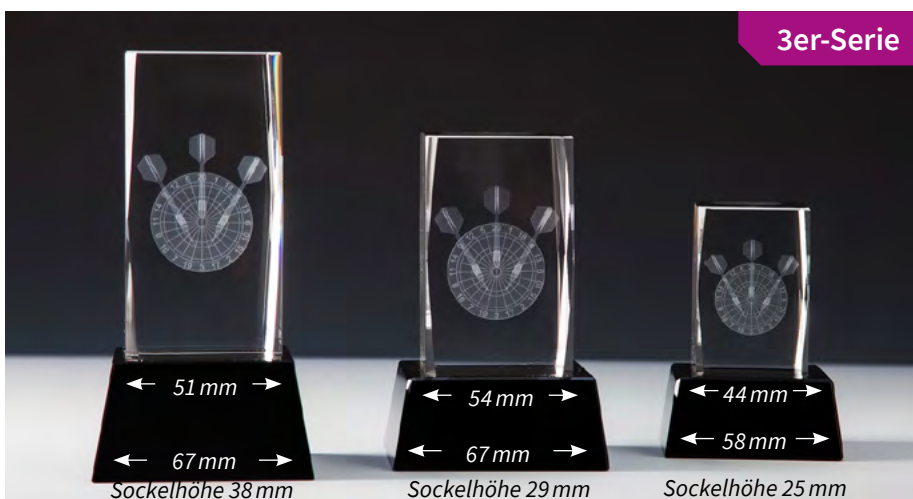

3er-Serie

← 51 mm →
← 67 mm →
Sockelhöhe 38 mm

← 54 mm →
← 67 mm →
Sockelhöhe 29 mm

← 44 mm →
← 58 mm →
Sockelhöhe 25 mm

3D-Glasblock Darts
inklusive blauer Geschenkbox

Mit Sockel

67590 H. 140 mm 27,90 €	67591 H. 110 mm 22,50 €	67592 H. 85 mm 18,40 €

Ohne Sockel (nicht abgebildet)

67593 10×5×5 cm 16,60 €	67594 8×5×5 cm 12,40 €	67595 6×4×4 cm 10,30 €