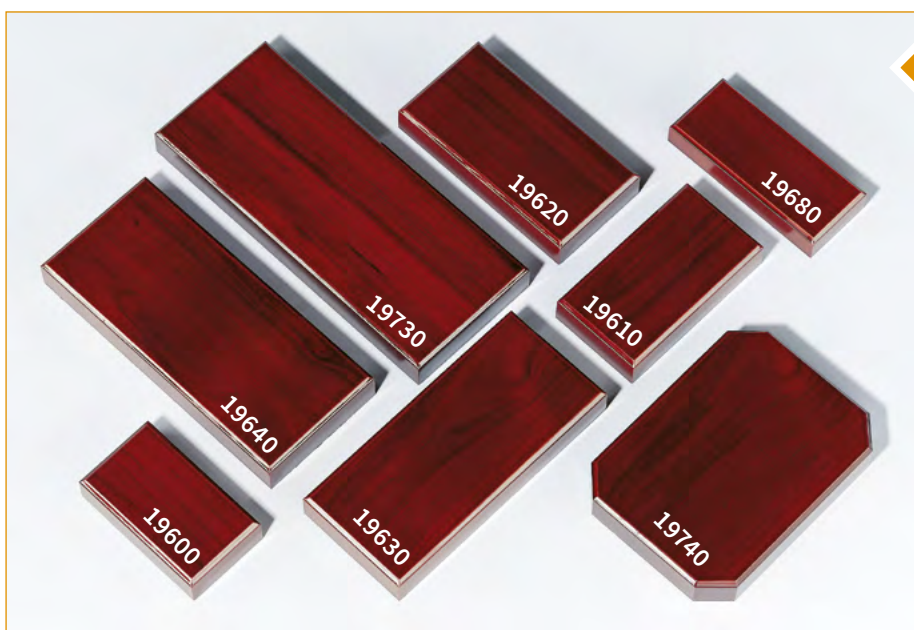

Sockel im Mahagoni-Look

Sockel Art.Nr.	Größe in cm	€
19600	12×7×3	7,90
19680	15×6,3×2,5	7,90
19610	14,5×8×3	9,90
19620	17,5×9×3	11,90
19630	22×10×3	13,90
19640	25×11×3	17,90
19740	19,5×14,5×3	18,90
19730	29×12×3	19,90