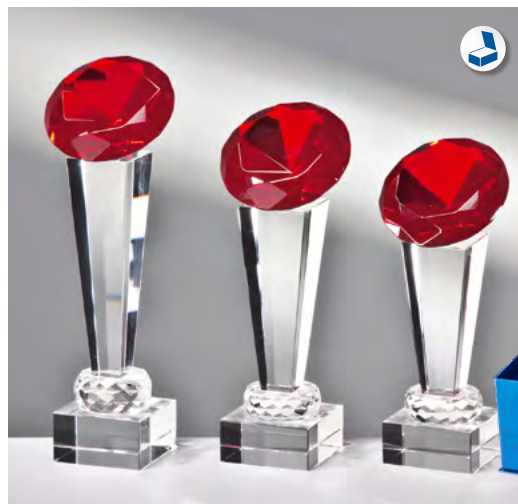

65911
H. 230 mm
62,90 €

65912
H. 210 mm
54,90 €

65913
H. 190 mm
51,90 €

66745
H. 230 mm
69,90 €

66746
H. 210 mm
61,90 €

66747
H. 190 mm
58,90 €