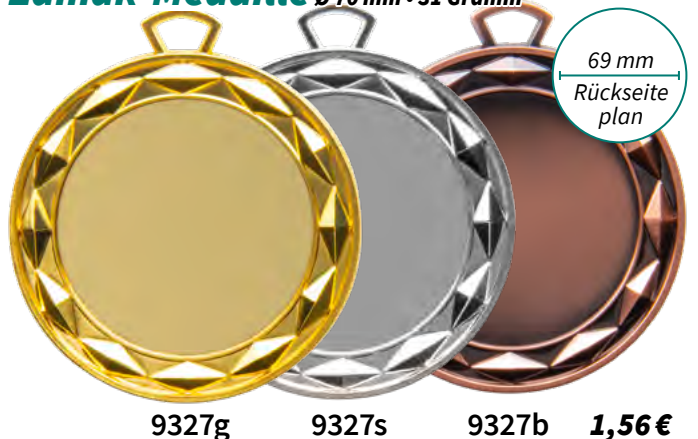

9194g 9194s 9194b **1,52 €**

Zamak-Medaille Ø 70 mm • 31 Gramm

9327g 9327s 9327b **1,56 €**