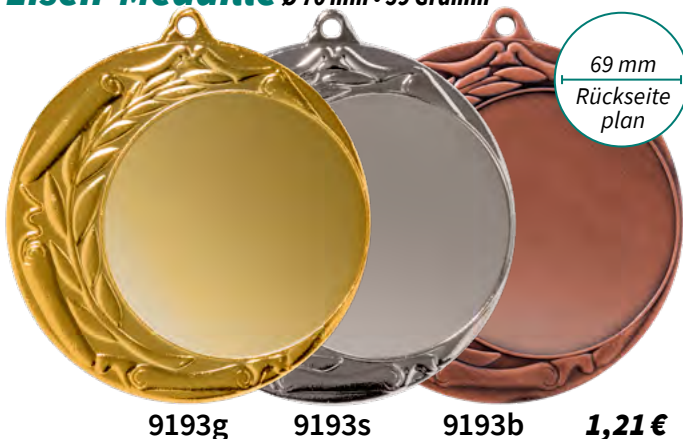

9191g 9191s 9191b **1,14 €**

Eisen-Medaille Ø 70 mm • 59 Gramm

9193g 9193s 9193b **1,21 €**