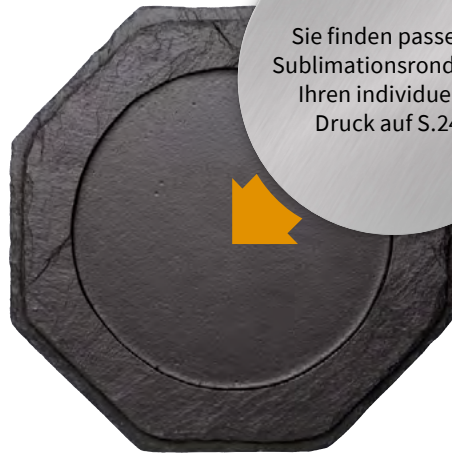

63555 • 25,90 €
neutral • für Ø 14,9 cm

Sie finden passende
Sublimationsronden für
Ihren individuellen
Druck auf S.241