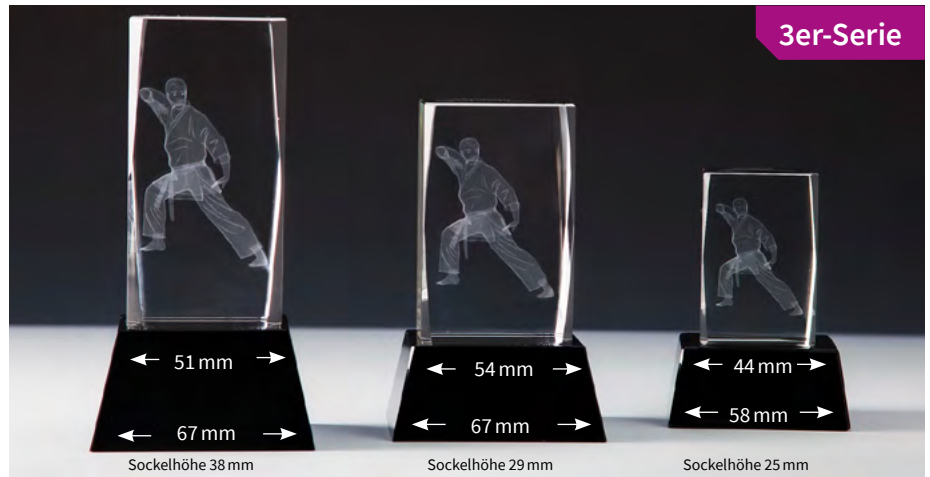

KAMPFSPORT JUDO & KARATE

3D-Glasblock Karate

inklusive blauer Geschenkbox

Mit Sockel

67602	67603	67604
H. 140 mm	H. 110 mm	H. 85 mm
27,90 €	22,50 €	18,40 €

Ohne Sockel (nicht abgebildet)

67605	67606	67607
10×5×5 cm	8×5×5 cm	6×4×4 cm
16,60 €	12,40 €	10,30 €

3er-Serie

Resinfiguren

39124 • 19,50 €

H. 200 mm
Gravurschild (silber):
Art.Nr. 62709

39125 • 15,50 €

H. 180 mm
Gravurschild (silber):
Art.Nr. 62572

39126 • 12,50 €

H. 160 mm
Gravurschild (silber):
Art.Nr. 62572