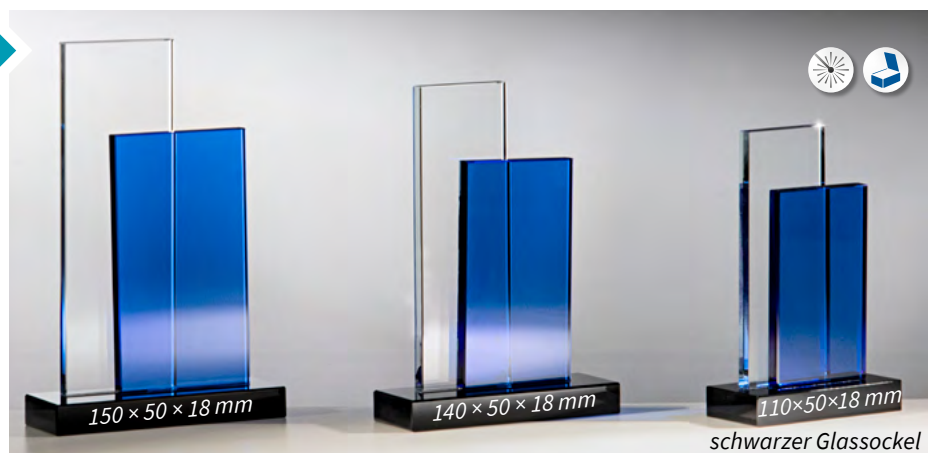

## Kristall-Trophäe

Blauglas: Stärke 6 mm  
Kristallglas: Stärke 10 mm

68102 • 29,90 €

Maße: 230x150 mm

Kristallglas 210x70 mm • Blauglas 155x85 mm

68103 • 25,90 €

Maße: 200x140 mm

Kristallglas 180x60 mm • Blauglas 135x75 mm

68104 • 21,90 €

Maße 170x110 mm

Kristallglas 150x55 mm • Blauglas 115x65 mm

schwarzer Glassockel