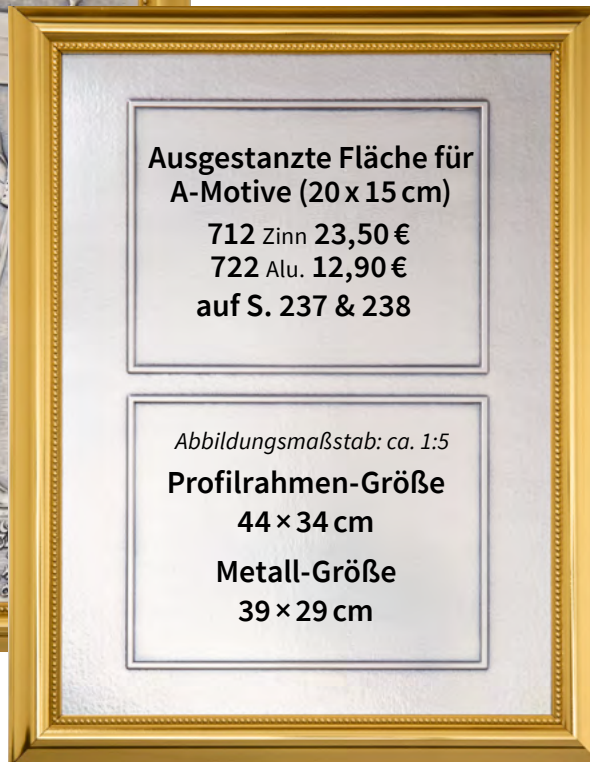

Kombinationsreliefs

13908 Grundmodell 41,80 €
(Preis ohne Motive)

Kombinierbar mit allen A-Motiven auf S. 237 bis 238.