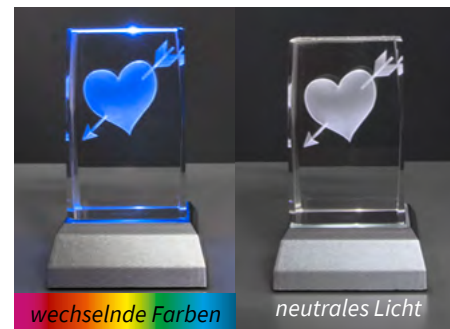

wechselnde Farben

neutrales Licht