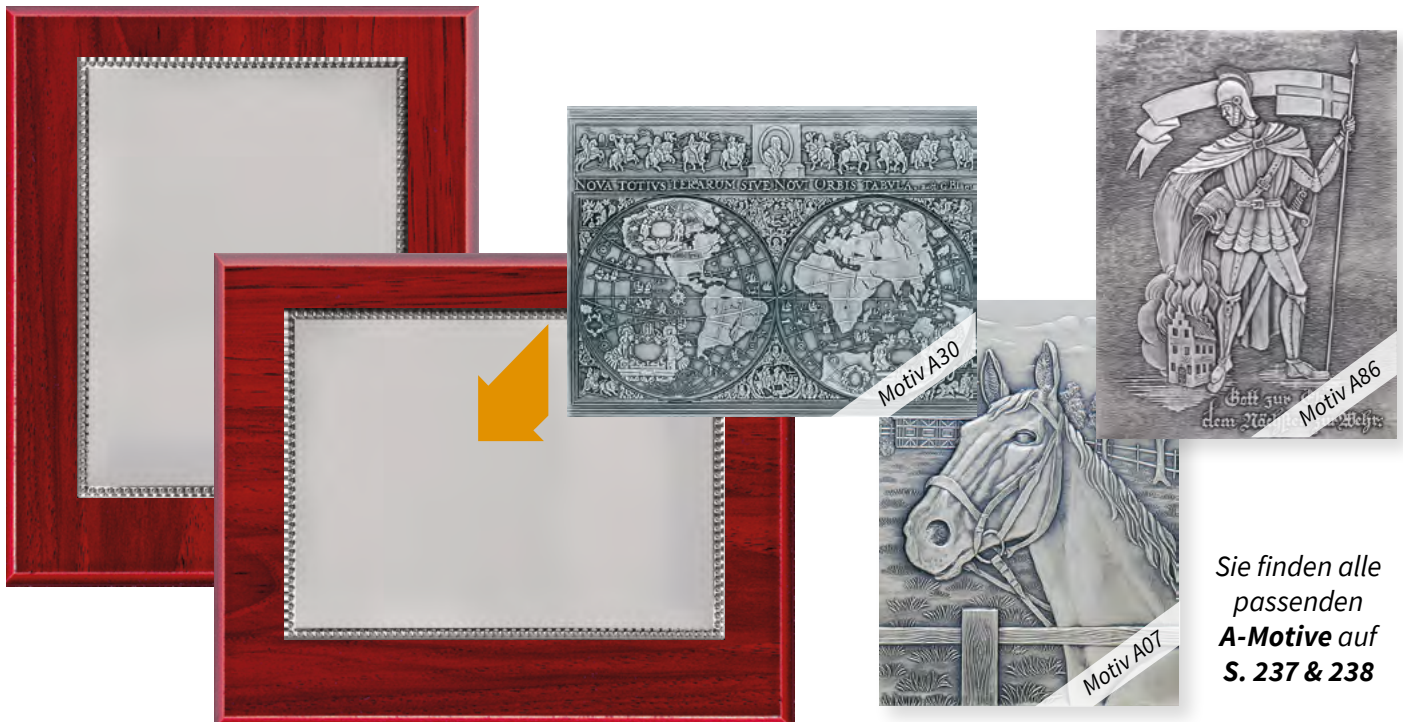

## Relief im Schmuckrahmen auf Mahagoni-Look-Plakette

Kombinierbar mit allen A-Motiven • Bietet Platz für ein Gravurschild • im Hoch- & Querformat

9494 Zinn 56,90 €

Plakette: 27 × 22 cm  
Relief: 20 × 15 cm