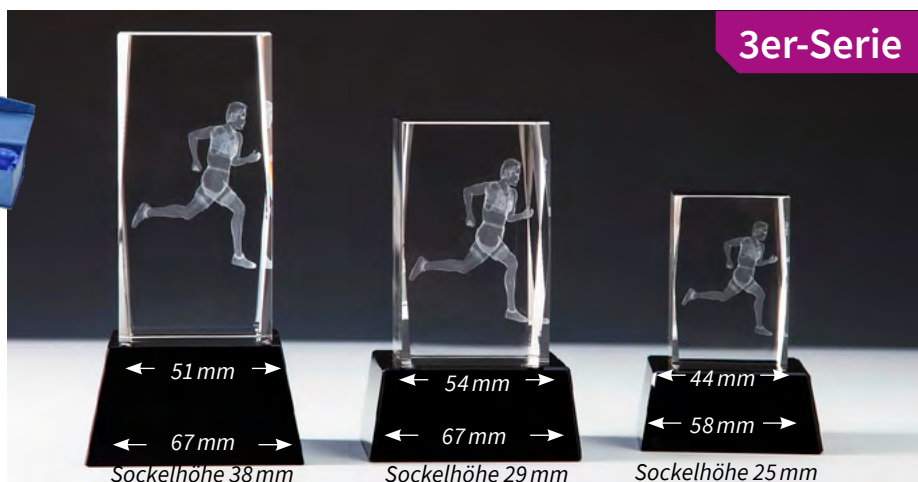

**3D-Glasblock
Leichtathletik**

inklusive blauer Geschenkbox

Mit Sockel

67638	67639	67640
H. 140 mm	H. 110 mm	H. 85 mm
27,90 €	22,50 €	18,40 €

Ohne Sockel (nicht abgebildet)

67641	67642	67643
10×5×5 cm	8×5×5 cm	6×4×4 cm
16,60 €	12,40 €	10,30 €

3er-Serie