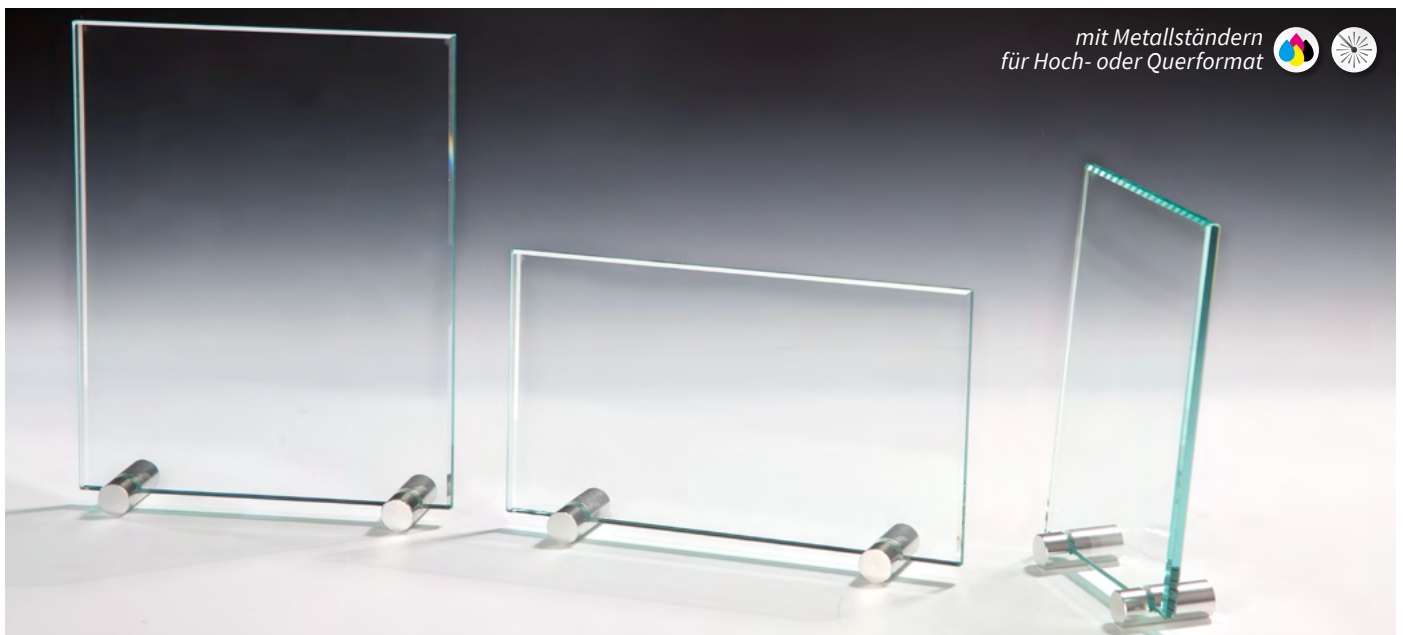

**Glastrophäen**

**Stärke 6 mm**  
Für Hoch oder Querformat  
geeignet. Inklusive poliertem  
Metallstab.

Alle Trophäen mit  
diesem Symbol lie-  
fern wir verpackt  
in einer blauen  
Geschenkbbox.

**3er-Serie Glastrophäe Stärke 6 mm • Hoch- oder Querformat**