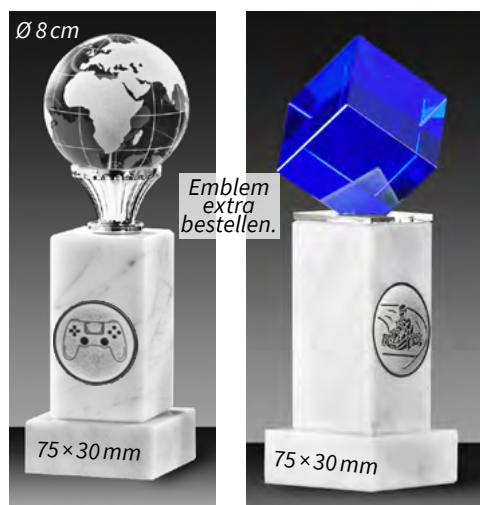

## Kristall-Tower

Sockelgröße: B. 45 mm x H. 40 mm

	H. 300 mm	H. 250 mm	H. 200 mm
inkl. Geschenkbox	<b>67401</b> 47,50 €	<b>67402</b> 39,90 €	<b>67403</b> 35,90 €
ohne Geschenkbox	<b>67401WB</b> 45,50 €	<b>67402WB</b> 37,90 €	<b>67403WB</b> 33,90 €

## Kristall-Tower

Würfel  
6 x 6 cm

	Größe 2 H. 335 mm	Größe 1 H. 390 mm	Größe 3 H. 280 mm
	<b>67806</b> 63,90 €	<b>67805</b> 69,90 €	<b>67807</b> 59,90 €

41134 • 39,90 €

H. 232 mm  
Kugel Ø 8 cm

41149 • 44,90 €