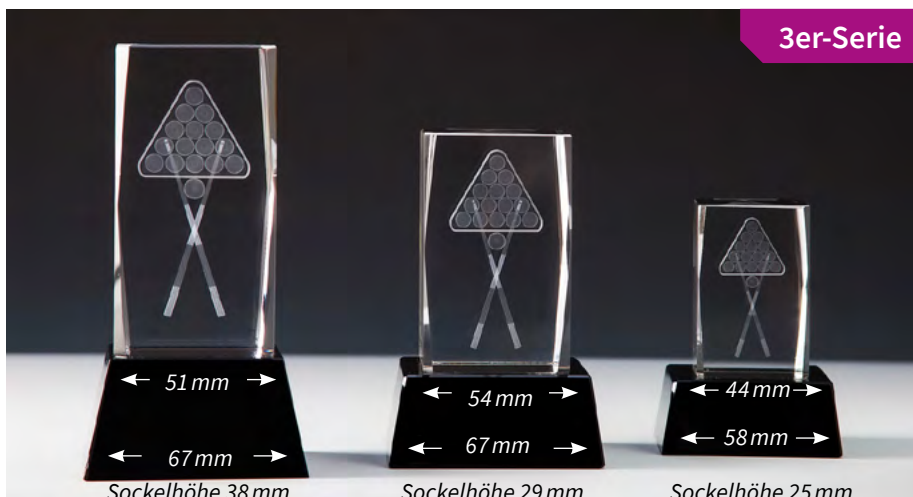

## Schraubfiguren

**34074 • 2,60 €**  
 H. 102 mm • gold

**34076 • 2,60 €**  
 H. 102 mm • silber

**34078 • 2,60 €**  
 H. 102 mm • resin

**34072 • 4,90 €**  
 63 × 19 × 119 mm • H. 40 mm

Beachten Sie unser Schraubfix-Angebot zur Selbstmontage auf Seite 132 bis 137.