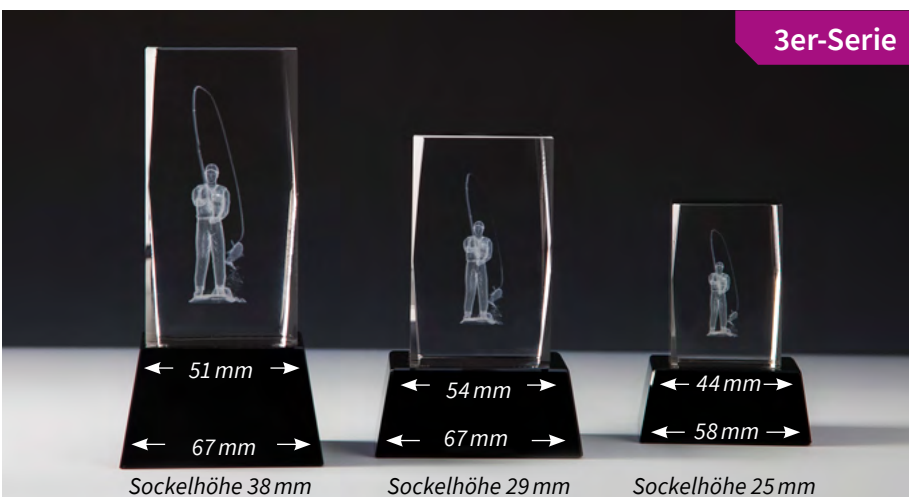

**67600**

8×5×5 cm

**12,40 €**

**67601**

6×4×4 cm

**10,30 €**

**Schraubfiguren „Forelle“**

34030 • 2,95 €  
H. 106 mm • gold