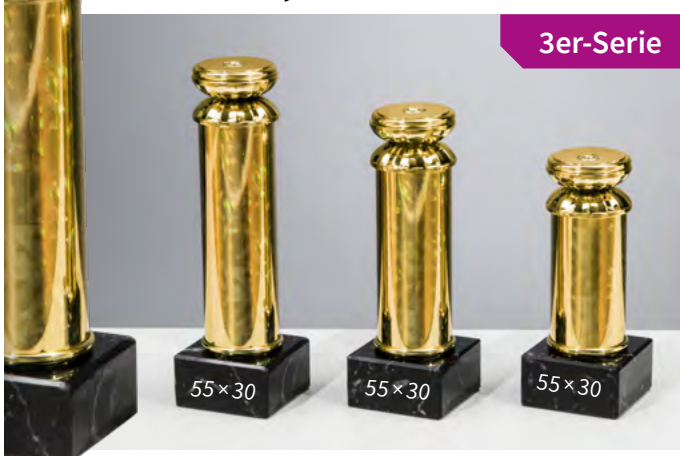

3er-Serie	3er-Serie	3er-Serie
59681 H. 185 mm 10,50 €	59682 H. 160 mm 9,60 €	59683 H. 135 mm 9,40 €

3er-Serie	3er-Serie	3er-Serie
59691 H. 185 mm 10,50 €	59692 H. 160 mm 9,60 €	59693 H. 135 mm 9,40 €

59730 • 28,30 €

59720 • 28,30 €