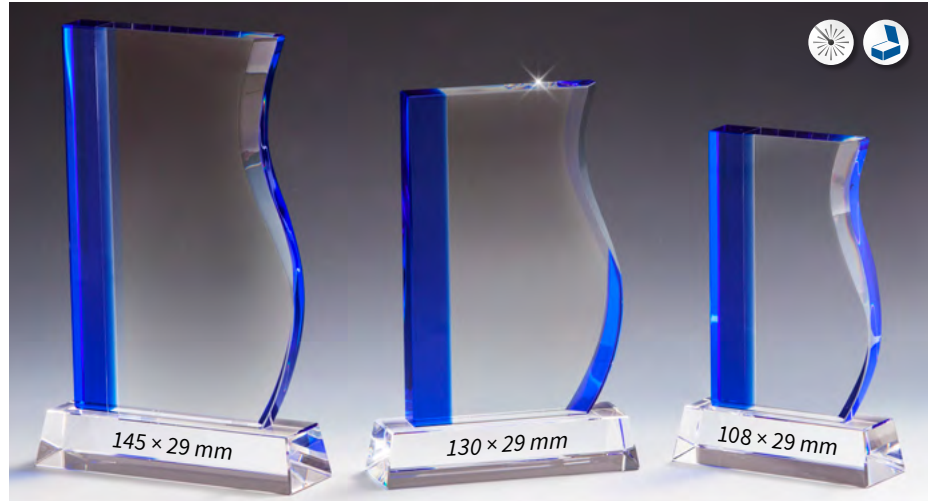

## Designer Kristall-Trophäe

Stärke 20 mm

67411 • 46,90 €  
H. 260 mm × B. 152 mm

67412 • 42,50 €  
H. 240 mm × B. 148 mm

67413 • 39,90 €  
H. 220 mm × B. 130 mm

## Glasständer

Stärke 10 mm

68220 • 28,90 €  
H. 215 mm × B. 200 mm  
Ø 200 mm  
Grau-Blaues Glas: Ø 80 mm

## Kristall-Trophäe

Stärke 20 mm

67987 • 42,90 €  
H. 240 mm × B. 160 mm

67988 • 39,90 €  
H. 210 mm × B. 140 mm

67989 • 37,90 €  
H. 180 mm × B. 120 mm