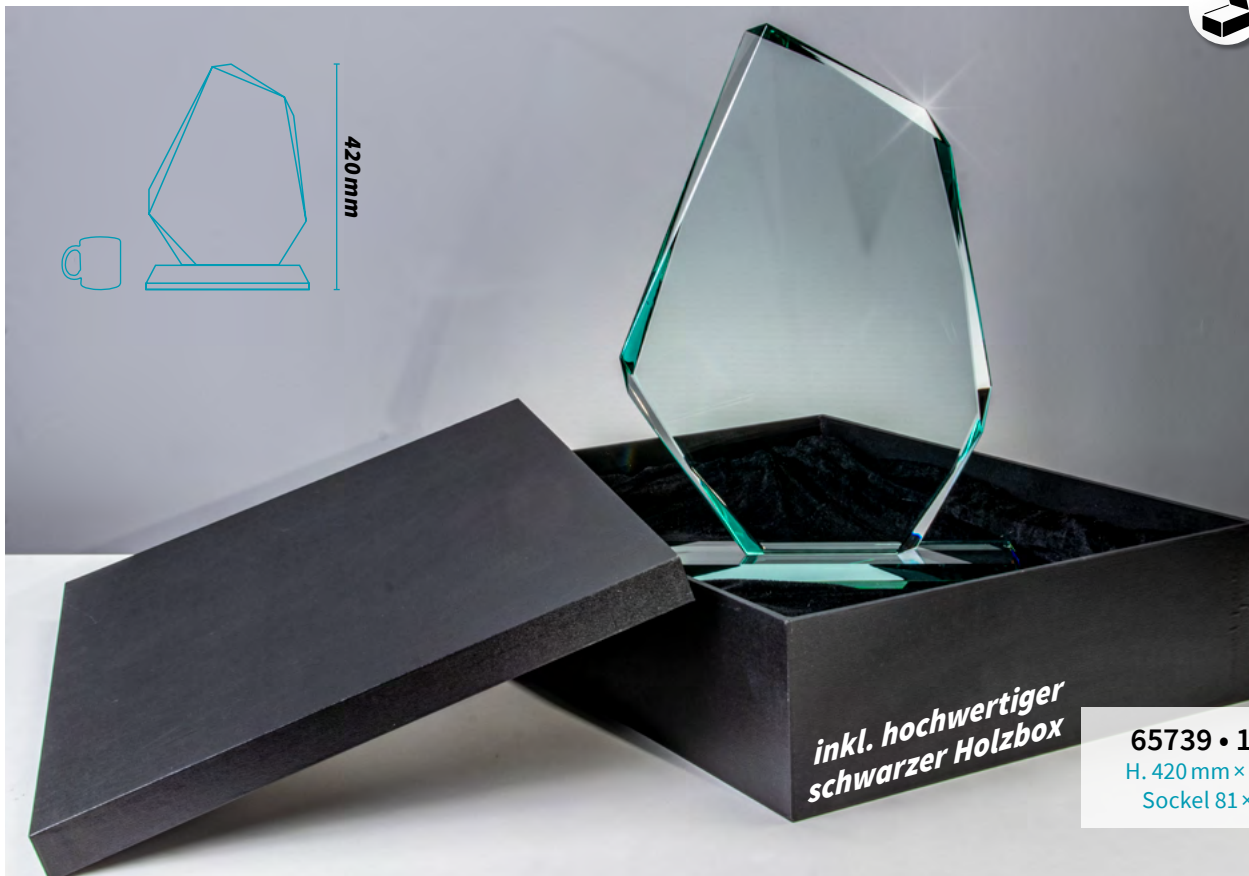

# GLASTROPHÄEN

per Hand geschliffen

Mit den Glastrophäen erhalten Sie eine **perfekte Auszeichnung** für jeden Anlass. Die verschiedenen **Veredlungsmöglichkeiten** verleihen den Trophäen das **gewisse Etwas**.

## Geschenkbox

Trophäen mit diesem Symbol werden inklusive einer hochwertigen blauen Geschenkbox geliefert.

# XXL-JADE-GLASTROPHÄEN - H. 420 MM

**XXL-JADE-Glas „Achteck“** H. 420 mm • Stärke 18 mm

**65078 • 177,90 €**  
H. 420 mm × B. 395 mm  
Sockel 81 × 290 mm

**XXL-JADE-Glas „Glafels“** H. 420 mm • Stärke 19 mm