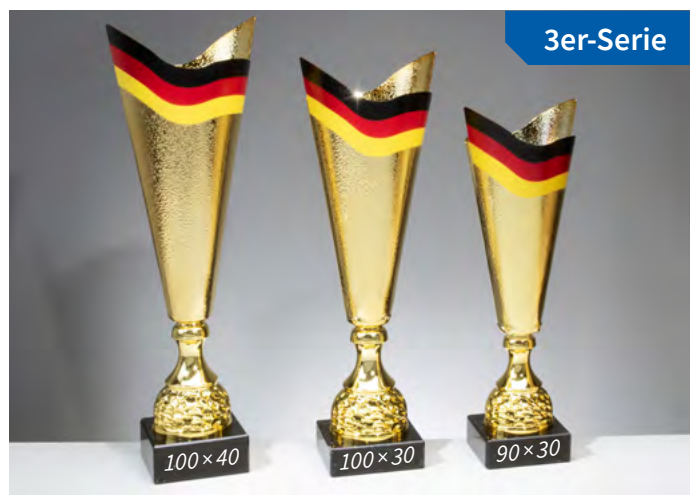

Foto 1:3,5

**56551 • 19,90 €**  
H. 235mm  
Gravurschild (gold):  
Art.Nr. 62601

**56552 • 18,90 €**  
H. 225mm  
Gravurschild (gold):  
Art.Nr. 62600

**56553 • 17,90 €**  
H. 215mm  
Gravurschild (gold):  
Art.Nr. 62593

Foto 1:2

**6er-Serie**

**Serie „Germany“**  
**57830 • 348,40 €**

Pokal Art.Nr.	H.	Ø	Marmor Art.Nr.	Gravurschild Art.Nr. • gold	€
57831	541	180	120×40	62607	94,90
57832	498	160	120×40	62607	79,90
57833	450	140	100×30	62605	59,90
57834	395	120	90×30	62603	44,90
57835	347	100	80×30	62600	38,90
57836	302	80	70×30	62595	29,90

**Serie „National“ 40340 • 191,70 €**

**3er-Serie**

<b>40341 • 69,90 €</b>	<b>40342 • 64,90 €</b>	<b>40343 • 56,90 €</b>
H. 460 mm	H. 422 mm	H. 367 mm
Gravurschild (gold): Art.Nr. 62606	Gravurschild (gold): Art.Nr. 62605	Gravurschild (gold): Art.Nr. 62603