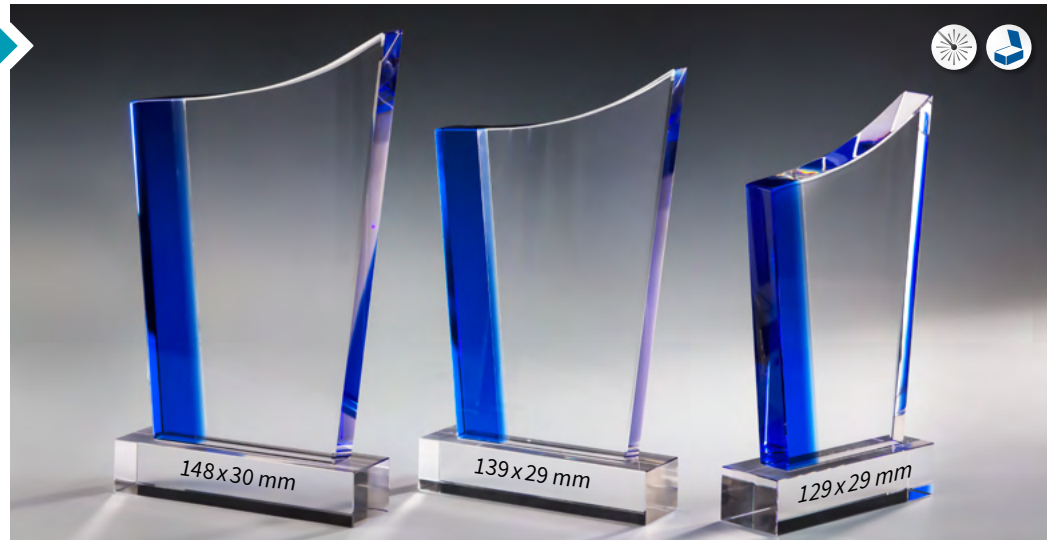

## Whiteglass-Trophäe

Glasstärke 12 mm

66948 • 33,90 €

H. 226 mm × B. 146 mm

66949 • 29,90 €

H. 206 mm × B. 134 mm

66950 • 24,90 €

H. 186 mm × B. 116 mm

# KRISTALLGLAS-TROPHÄEN MASSIV

## Designer Kristall-Trophäe

Stärke 20 mm

67411 • 46,90 €  
H. 260 mm × B. 152 mm

67412 • 42,50 €  
H. 240 mm × B. 148 mm

67413 • 39,90 €  
H. 220 mm × B. 130 mm